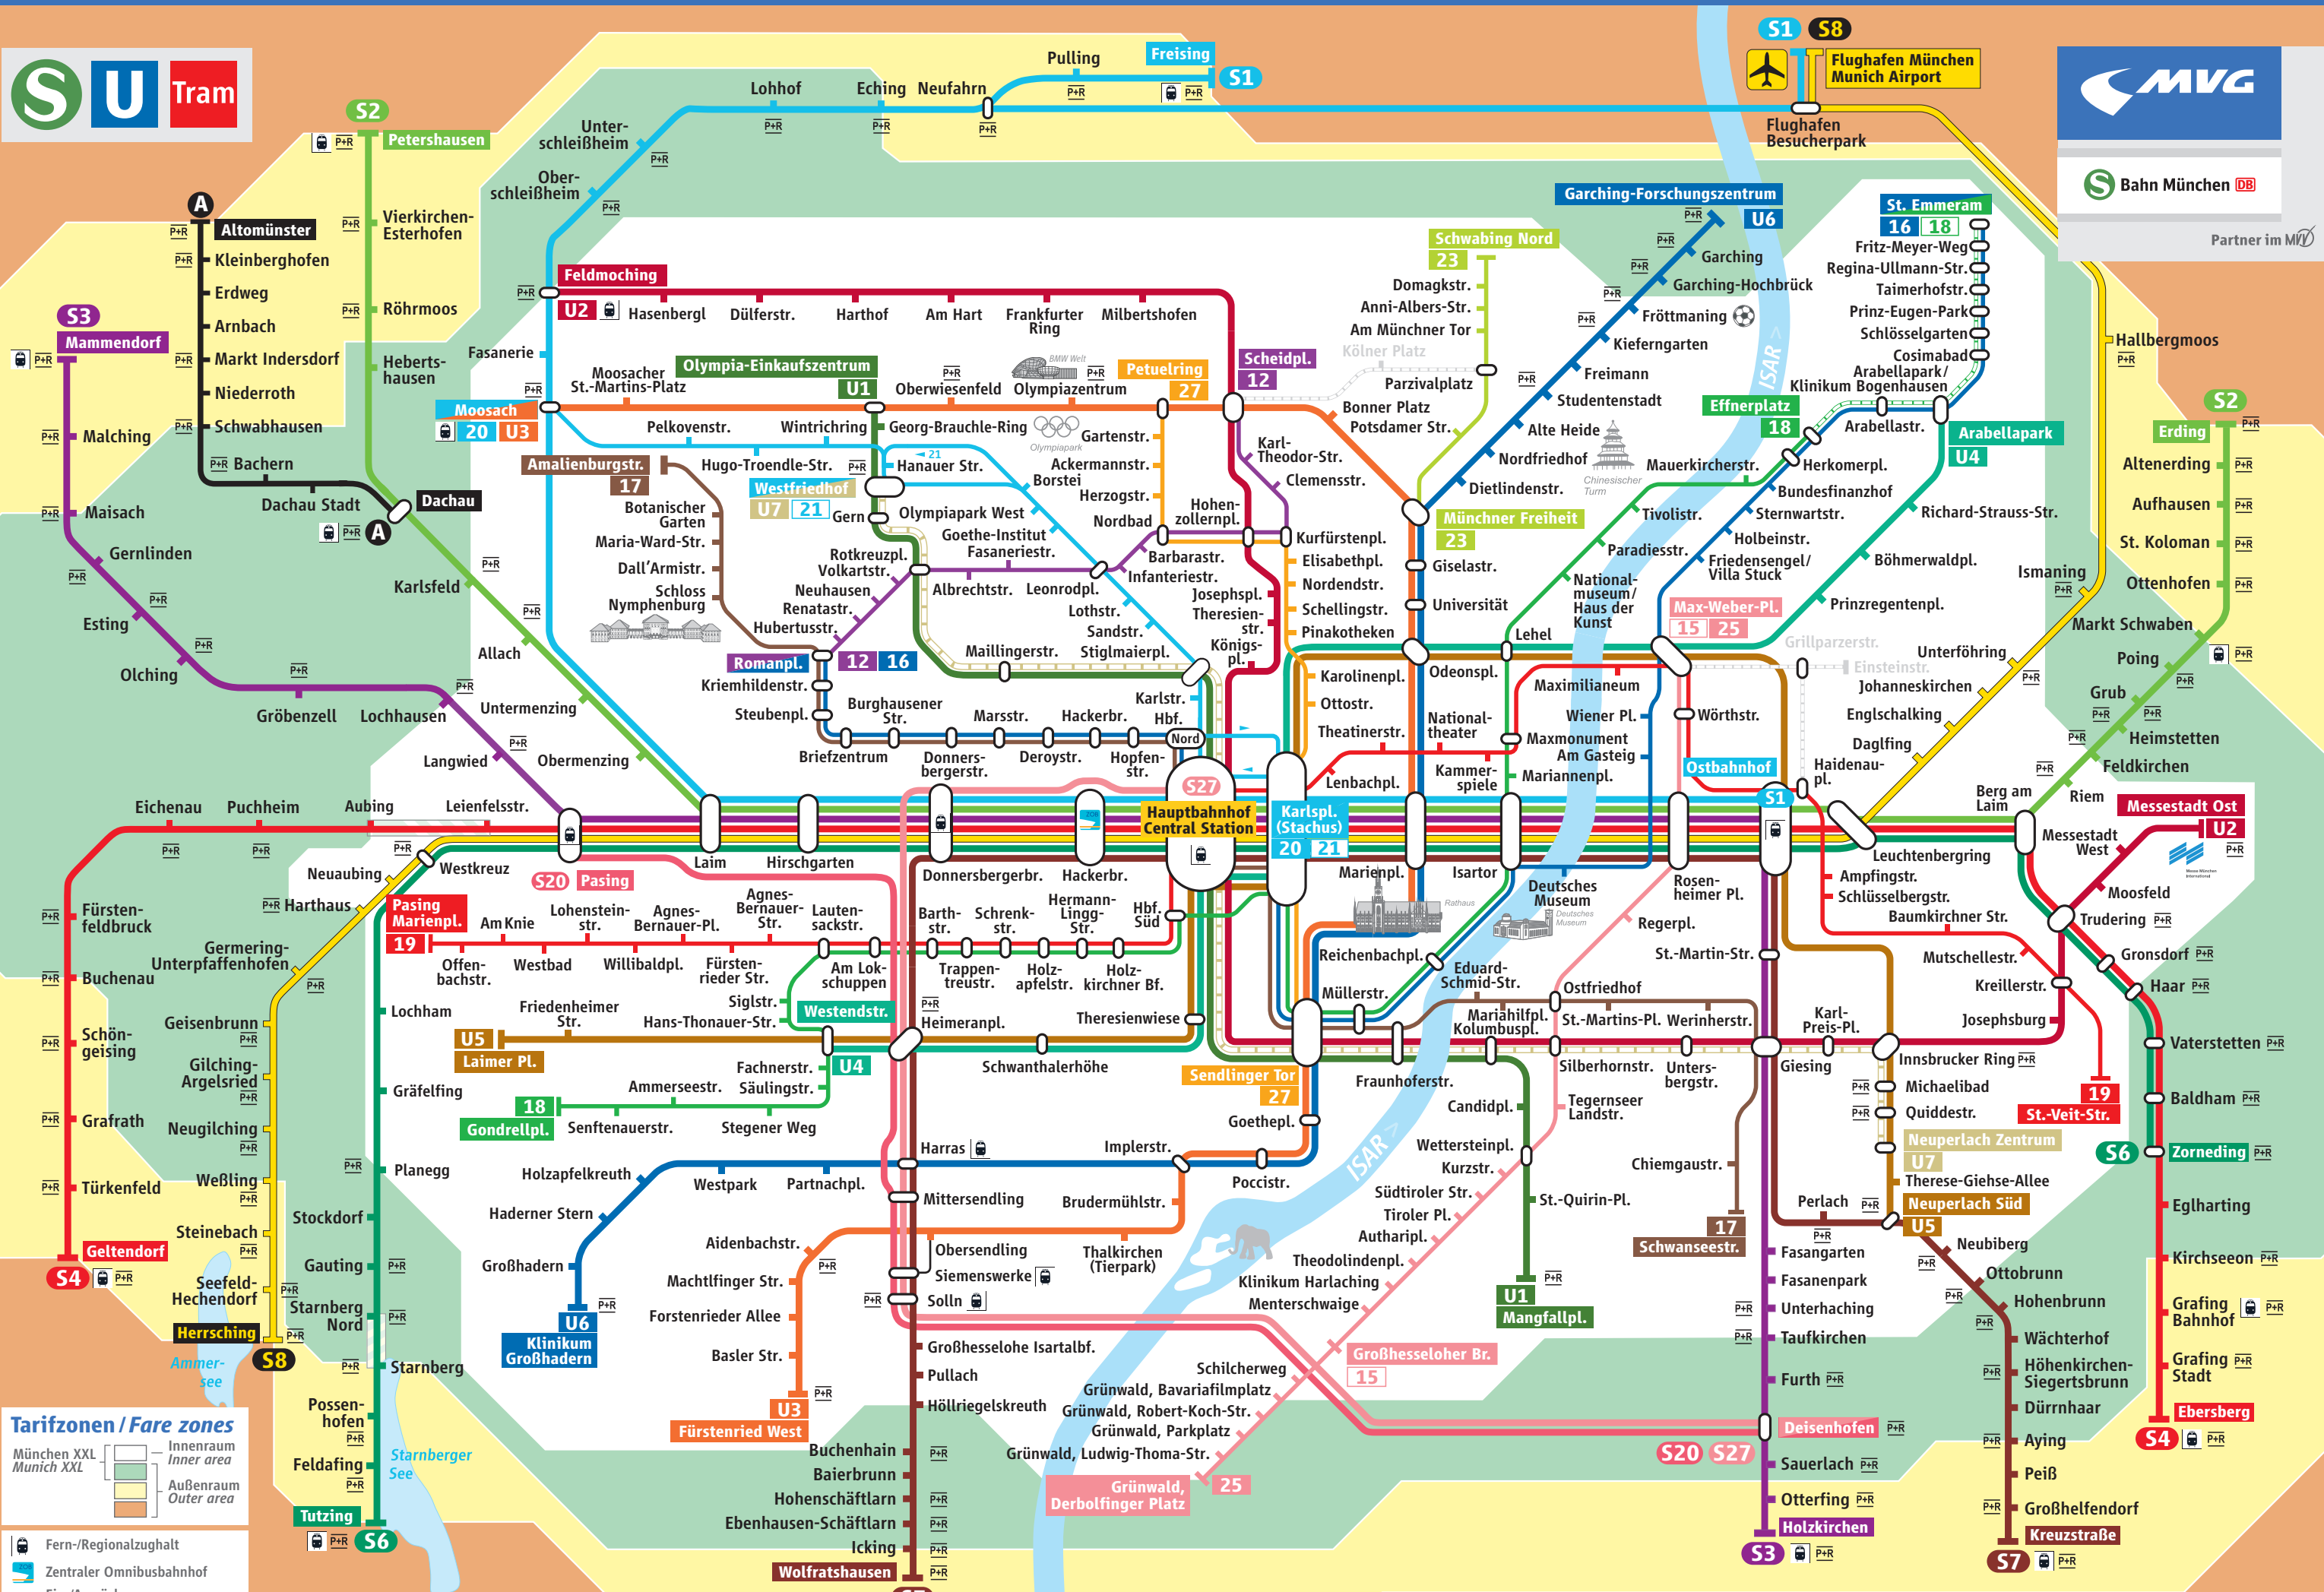

Schiennetzplan mit Tarifzonen / Rail network with fare zones

Tarifzonen / Fare zones

München XXL / Munich XXL

- Innenraum / Inner area
- Außenraum / Outer area

Fern-/Regionalzug
 Zentraler Omnibusbahnhof
 Ein-/Ausrückwege